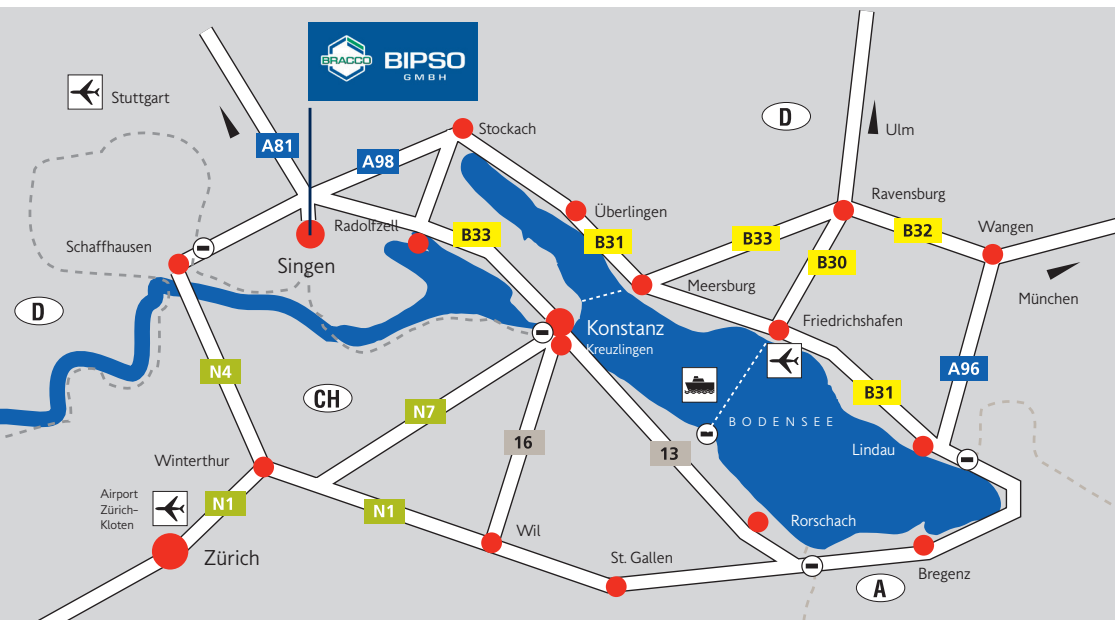

So finden Sie uns

BIPSO GmbH

Robert-Gerwig-Straße 4
78224 Singen
Tel. : 07731/7909-0

Besucher: Robert-Bosch-Straße 8
infobipso@bracco.com
www.bipso.de

Flughafen

Fähre

Staatsgrenze

Grenzübergang